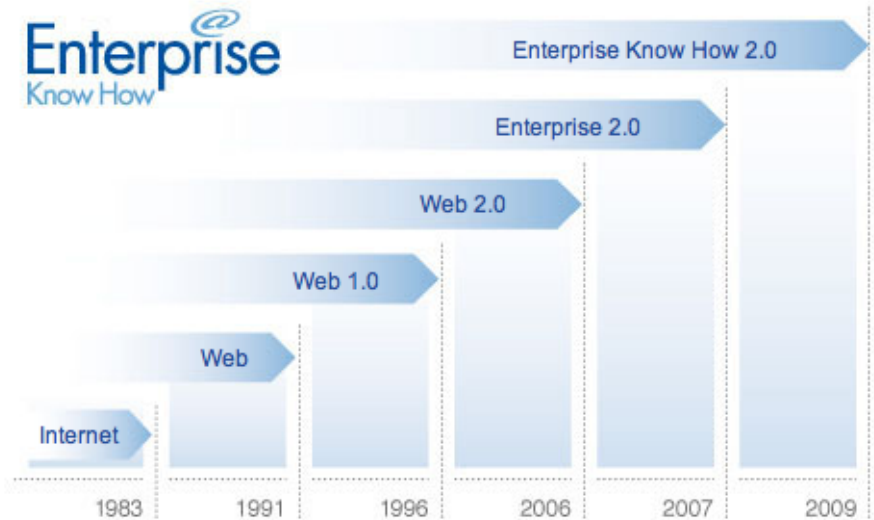

Die Entwicklung der Web-Technologie seit 25 Jahren

© Enterprise Know How AG